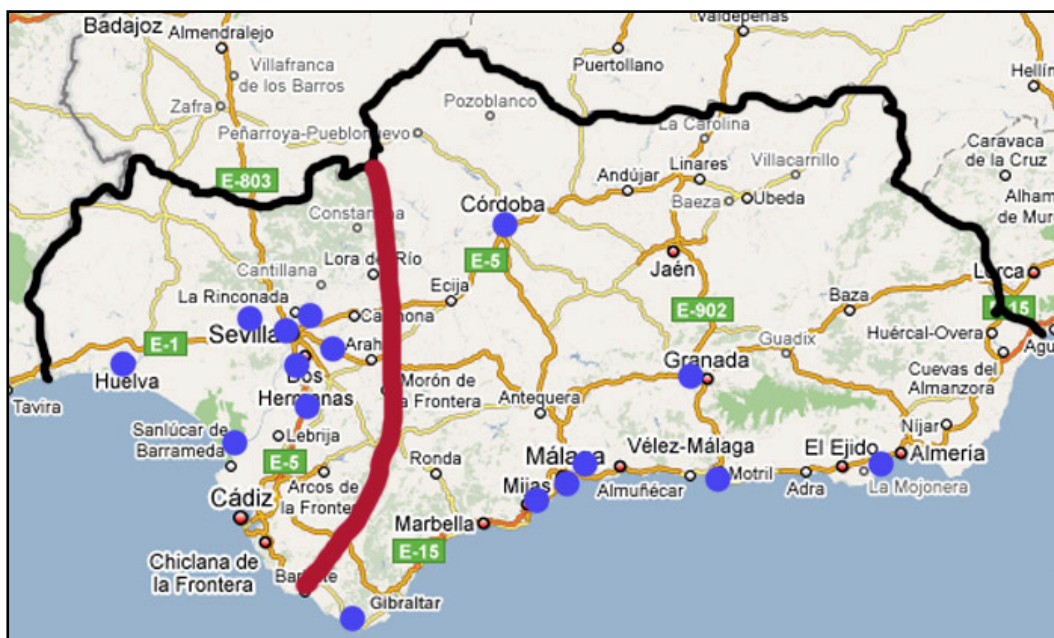

DIVISION DE HONOR	LOCALIDAD	PROVINCIA	GRUPO	4 Blancas
1	ROQUETAS A	ROQUETAS	ALMERIA	ORI	x
2	HOTEL R. CRISTINA ALGECIRAS	ALGECIRAS	CADIZ	ORI	x
3	POSTAL CORDOBES	CORDOBA	CORDOBA	ORI	x
4	MOTRIL A	MOTRIL	GRANADA	ORI	
5	CAJAGRANADA A	GRANADA	GRANADA	ORI	
6	TREBEJOS PLAGISER	MALAGA	MALAGA	ORI	
7	MIRAFLORES	MALAGA	MALAGA	ORI	
8	MONET CHATRANG	BENALMADENA	MALAGA	ORI	
1	SHAHMAT A	SANLUCAR	CADIZ	OCC	x
2	LA MERCED	HUELVA	HUELVA	OCC	x
3	OROMANA BRONCESVAL	ALCALA GRA	SEVILLA	OCC	
4	NATACION SEVILLA	SEVILLA	SEVILLA	OCC	
5	ALEKHINE ESPARTINAS 01	ESPARTINAS	SEVILLA	OCC	
6	LOS PALACIOS	LOS PALACIOS	SEVILLA	OCC	
7	CAS PETROSIAN	SEVILLA	SEVILLA	OCC	
8	DOS HERMANAS	DOS HERMANAS	SEVILLA	OCC