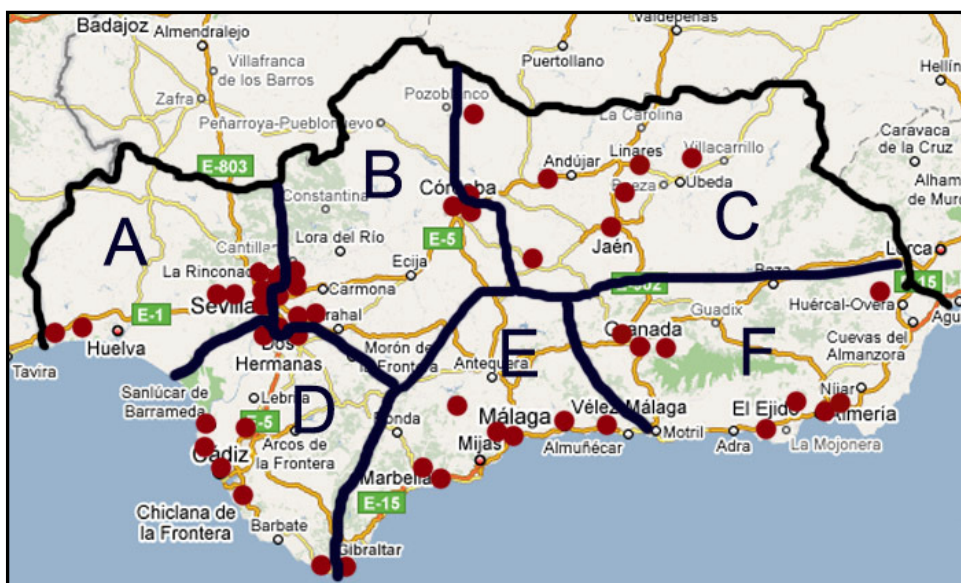

MAPA DE EQUIPOS EN PRIMERA ANDALUZA